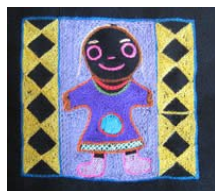

ファンシースティッチ

ぬいぐるみキーリング & 刺繍付きグリーティングカード

正方形タペストリー - 小 (16x16cm)、中 (32.5x32.5cm)

人形 FS307

ファンシースティッチは、クワズルナタール州北部
イングワヴァのレンボンボ山脈に住む、400人
以上の女性グループ。レベルの高い技術で、品質
の良い刺繍製品を作っています。
サイズ - ぬいぐるみキーリング 8x4cm。色とサ
イズ、デザインは様々です。