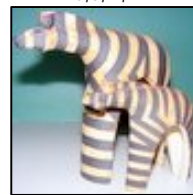

ホーンビルハウス

セラミック動物 - 釉薬 (オフホワイト)、酸化仕上げ (茶色~濃灰色)

レイヨウ
XS,S,M,L,XL

象
XS,S,M,L,XL

キリン
XS,S,M,XL

ホロホロチョウ
XS,S,M,XL

サイチョウ
XS,S,M

ングニ (牛) 酸化仕上げのみ
XS,S,M,L,XL

フクロウ
XS,S,M

サイ
XS,S,M,L,XL

イボイノシシ
XS,S,M,L

シマウマ
XS,S,M,L,XL

アフリカの女性
(半身) XS,S,M,XL

アフリカの女性
(全身) XS,S,M,XL

セラミック動物 - エボニー (黒~濃紺)、カラー (オフホワイト)、プラチナ、ゴールド

レイヨウ エボニー
XS,S,M,L,XL

象 エボニー
XS,S,M,L,XL

キリン エボニー
XS,S,M,L,XL

ホロホロチョウ エボニー
XS,S,M,L,XL

サイチョウ エボニー
XS,S,M,L,XL

サイ エボニー
XS,S,M,L,XL

イボイノシシ エボニー
XS,S,M,L,XL

アフリカの女性
(半身) エボニー
XS,S,M,XL

アフリカの女性
(全身) エボニー
XS,S,M,XL