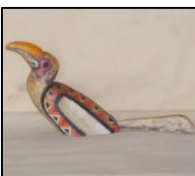

フクロウ
XS,S,M

サイ
XS,S,M,L,XL

イボイノシシ
XS,S,M,L

シマウマ
XS,S,M,L,XL

アフリカの女性
(半身) XS,S,M,XL

アフリカの女性
(全身) XS,S,M,XL

セラミック動物 - エボニー (黒~濃紺)、カラー (オフホワイト)、プラチナ、ゴールド

レイヨウ エボニー
XS,S,M,L,XL

象 エボニー
XS,S,M,L,XL

キリン エボニー
XS,S,M,L,XL

ホロホロチョウ エボニー
XS,S,M,L,XL

サイチョウ エボニー
XS,S,M,L,XL

サイ エボニー
XS,S,M,L,XL

イボイノシシ エボニー
XS,S,M,L,XL

アフリカの女性
(半身) エボニー
XS,S,M,XL

アフリカの女性
(全身) エボニー
XS,S,M,XL

レイヨウ カラー
XS,S,M,L,XL

象 カラー
XS,S,M,L,XL

キリン カラー
XS,S,M,L,XL

ホロホロチョウ カラー
XS,S,M,L,XL

サイ カラー
XS,S,M,L,XL

アフリカの女性
(全身) カラー
XS,S,M,XL

イボイノシシ カラー
XS,S,M,L,XL

サイチョウ カラー
XS,S,M,L,XL

アフリカの女性 (半身)
カラー
XS,S,M,XL

ゾウガメ カラー
S 6.5kg

シマウマ
プラチナ仕上げ

キリン 彫り模様
仕上げ L, XL

象、ゴールド仕上げ&プラチナ仕上げ

ホーンビルハウスのセラミックはどれも手塗りの品です。仕上げは釉薬、酸化、エボニー、カラー、ゴールド、プラチナおよび彫り模様 (一部の品に限定) がございます。サイズは約 6x7cm の XS から S、M、L、XL。納期約 6-8 週間。