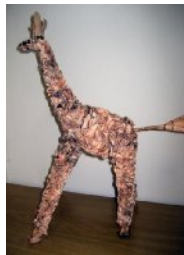

リサイクル製品 - 紙 & 砂糖袋

請求書のキリン