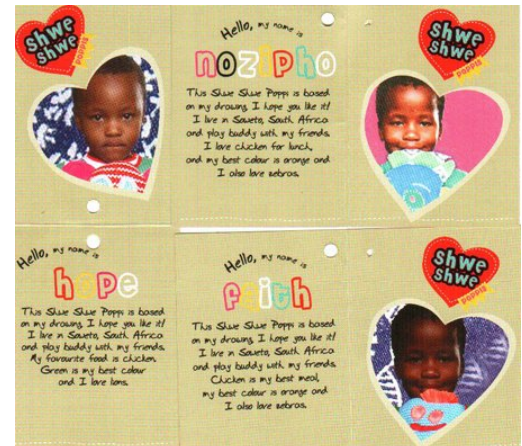

ソウエトのシュウェ シュウェ ポップイ人形

子供たちのデザインが、子供たちための人形になりました。ソウエトのアフリカ児童食糧計画をご支援下さい！

SOU123 希望

SOU0120 ノジフォ

SOU0126 サイテンピン

SOU01212 トビ

SOU119 信頼

SOU125 ブイシル

SOU125 サイヤンダ

SOU0122 フィリスウェ

シュウェ シュウェ ポップイファミリーへようこそ。これはヨハネスブルクのタウンシップの21000人の子供に毎日食料を供給し、栄養失調と戦うアフリカ児童食糧計画によって運営されるソウエトの養護施設の本当の話です。シュウェシュウェポップイは、施設にいる何人かの子供の絵を元にしてしています。絵はお母さん、お父さん、おばあさんの愛情のこもった手によって人形となりました。

サイズ：ミニ 12x10cm（キーリング、携帯電話ストラップ、旅行かばんネームタグ）、Mサイズ 28x17cm（シュウェシュウェバッグ&ラベル付き）、マクシーサイズ（包装無し）どの製品にも上のタグが付いています。納期：2-4週間。