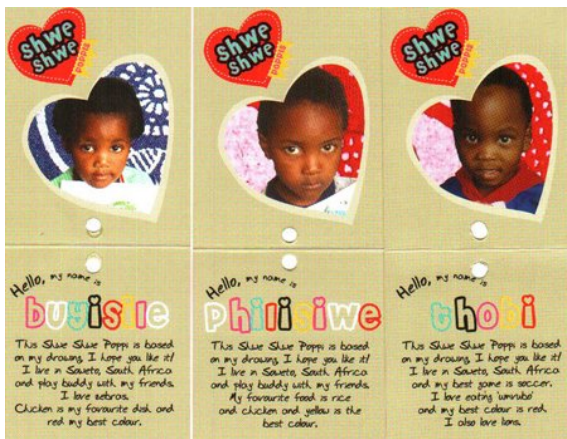

ソウエトのシュウェ シュウェ ポップイ人形

子供たちのデザインが、子供たちための人形になりました。ソウエトのアフリカ児童食糧計画をご支援下さい！

SOU123 希望

SOU0120 ノジフォ

SOU0126 サイテンピン

SOU01212 トビ

SOU119 信頼

SOU125 ブイシル

SOU125 サイヤンダ

SOU0122 フィリスウェ

シュウェ シュウェ ポップイファミリーへようこそ。これはヨハネスブルクのタウンシップの21000人の子供に毎日食料を供給し、栄養失調と戦うアフリカ児童食糧計画によって運営されるソウエトの養護施設の本当の話です。シュウェシュウェポップイは、施設にいる何人かの子供の絵を元にしてしています。絵はお母さん、お父さん、おばあさんの愛情のこもった手によって人形となりました。

サイズ：ミニ 12x10cm（キーリング、携帯電話ストラップ、旅行かばんネームタグ）、Mサイズ 28x17cm（シュウェシュウェバッグ&ラベル付き）、マクシーサイズ（包装無し）どの製品にも上のタグが付いています。納期：2-4週間。