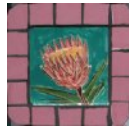

## ペーパーケーキモザイクス

ジョージコースター  
 8x8xm LC-JBG 200g

人形コースター  
 PPCK-D

プロテアコースター  
 PPCK-P

南アフリカ& ハート  
 PPCK-H

ケープタウンコースター  
 LC-JBG

タクシーマグ  
 PPCK-MUG1

ハートマグ  
 PPCK-MUG2

フラワーマグ  
 PPCK-MUG3

人形マグ  
 PPCK-MUG4

南アフリカ国旗マグ  
 PPCK-MUG5

モザイク花びん - 街の風景 - ヨハネスブルク、ダーバン、ケープタウン  
 LV-1, LV-2, LV-3, LV-4

ハンドペイント&モザイクプレート  
 街の風景 LP

鏡 - 街の風景  
 S/M/L/XXL サイズは価格表をご参照下さい

モザイクフレーム S  
 (価格はジャーニーシリーズ  
 参照)