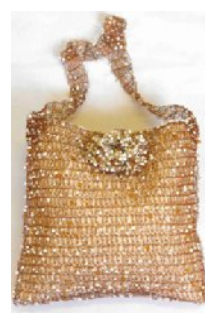

ウシーシクラフト

ビーズ壁飾り 希望
 US535 38Wx24H

ビーズ壁飾り 夢
 US551 44Wx18H

ビーズ壁飾り 平和
 US538 40Wx18H

ビーズ壁飾り 喜び
 US536 20Wx24H

ビーズ壁飾り 愛
 US537 30Wx18H

ビーズ壁飾り ひらめき
 US554 40Wx18H

ボタンバッグ S
 US610 15Hx15Wx2D

インフィビンガ バッグ
 US56120Hx20Wx2D

ボックス型 ハンドバッグ
 US621 17Hx15Wx3D

ビーズループバッグ
 US633 15Hx15Wx3D

ワイヤークロッシェバ
 ッグ 花
 US638 20Hx20Wx2D

ボタンハンドバッグ
 US612 20Hx20Wx3D

スクービーブレスレット US20

ワイヤーにスクービーワイヤーとビーズを巻いています。直径 8cm、幅 4cm
 色 (左→右) ; オーシャン、サンセット、アフリカン、モノトーン

スクービー一連ブレスレット - 革紐をスクービーワイヤーで巻いて
 います; 色 (左→右) ; 紫、緑、青、黒、ターコイズ、黄色、ラ
 イムグリーン、ピンク、茶色、赤、赤褐色、オレンジ

インフィビンガ ハートブローチ
 US106 6x6cm

ワイヤークロッシェ 天使
 US515 6Hx5W

インフィビンガ エイズブローチ
 US111 7x5cm

インフィビンガ ブレスレ
 ット US515 20Lx2W