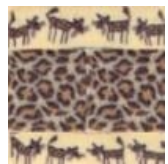

スワジキャンドル

キャンドルの色/パターン

チータ柄

キリン柄

シマウマ柄

セネガル

コンゴ ダイヤモンド

ロックアート

ヒョウ 1

トカゲ&シンボル

ヒョウ 2

マスク

トカゲ

キリン

緑の葉

マルガリータ

オレンジスパイラル

ピンクハート

ホワイトスパイラル

象

キャンドルの形

(左→右)象、サイ、キリン、シマウマ、カバ、カメ。重さ：90-125g 高さ：5-9cm

(左→右)教会用、六角柱、円柱、立方体(他に小さなボール、卵、ハート有)

スワジランド王国の マルカーンスヴァレーにあるスワジキャンドルは、1981年以來、洗練されたキャンドルを作っています。スワジキャンドルのアーティストと職人たちの作りだすキャンドルは、独特なデザインで世界中に知られています。