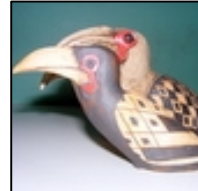

## ホーンビルハウス

セラミック動物 - 釉薬 (オフホワイト)、酸化仕上げ (茶色~濃灰色)

レイヨウ  
XS,S,M,L,XL

象  
XS,S,M,L,XL

キリン  
XS,S,M,XL

ホロホロチョウ  
XS,S,M,XL

サイチョウ  
XS,S,M

ングニ (牛) 酸化仕上げのみ  
XS,S,M,L,XL

フクロウ  
XS,S,M

サイ  
XS,S,M,L,XL

イボイノシシ  
XS,S,M,L

シマウマ  
XS,S,M,L,XL

アフリカの女性 (半身)  
XS,S,M,XL

アフリカの女性 (全身)  
XS,S,M,XL

セラミック動物 - エボニー (黒~濃紺)、カラー (オフホワイト)、プラチナ、ゴールド

レイヨウ エボニー  
XS,S,M,L,XL

象 エボニー  
XS,S,M,L,XL

キリン エボニー  
XS,S,M,L,XL

ホロホロチョウ エボニー  
XS,S,M,L,XL

サイチョウ エボニー  
XS,S,M,L,XL

サイ エボニー  
XS,S,M,L,XL

イボイノシシ エボニー  
XS,S,M,L,XL

アフリカの女性 (半身) エボニー  
XS,S,M,XL

アフリカの女性 (全身) エボニー  
XS,S,M,XL

アフリカの女性 (半身) カラー  
XS,S,M,XL

ゾウガメ カラー  
S 6.5kg

シマウマ  
プラチナ仕上げ

キリン 彫り模様  
仕上げ L, XL

象、ゴールド仕上げ&プラチナ仕上げ

ホーンビルハウスのセラミックはどれも手塗りの品です。仕上げは釉薬、酸化、エボニー、カラー、ゴールド、プラチナおよび彫り模様 (一部の品に限定) がございます。サイズは約 6x7cm の XS から S、M、L、XL。納期約 6-8 週間。  
 ホーンビルハウスは西ケープ州を本拠に、高品質のハンドメイドのセラミックを専門に制作しています。