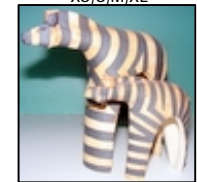

## ホーンビルハウス

セラミック動物 - 釉薬 (オフホワイト)、酸化仕上げ (茶色~濃灰色)

レイヨウ  
XS,S,M,L,XL

象  
XS,S,M,L,XL

キリン  
XS,S,M,XL

ホロホロチョウ  
XS,S,M,XL

サイチョウ  
XS,S,M

ングニ (牛) 酸化仕上げのみ  
XS,S,M,L,XL

フクロウ  
XS,S,M

サイ  
XS,S,M,L,XL

イボイノシシ  
XS,S,M,L

シマウマ  
XS,S,M,L,XL

アフリカの女性 (半身)  
XS,S,M,XL

アフリカの女性 (全身)  
XS,S,M,XL

セラミック動物 - エボニー (黒~濃紺)、カラー (オフホワイト)、プラチナ、ゴールド

レイヨウ エボニー  
XS,S,M,L,XL

象 エボニー  
XS,S,M,L,XL

キリン エボニー  
XS,S,M,L,XL

ホロホロチョウ エボニー  
XS,S,M,L,XL

サイチョウ エボニー  
XS,S,M,L,XL

サイ エボニー  
XS,S,M,L,XL

イボイノシシ エボニー  
XS,S,M,L,XL

アフリカの女性 (半身) エボニー  
XS,S,M,XL

アフリカの女性 (全身) エボニー  
XS,S,M,XL

アフリカの女性 (半身) カラー  
XS,S,M,XL

ゾウガメ カラー  
S 6.5kg

シマウマ  
プラチナ仕上げ

キリン 彫り模様  
仕上げ L, XL

象、ゴールド仕上げ&プラチナ仕上げ

ホーンビルハウスのセラミックはどれも手塗りの品です。仕上げは釉薬、酸化、エボニー、カラー、ゴールド、プラチナおよび彫り模様 (一部の品に限定) がございます。サイズは約 6x7cm の XS から S、M、L、XL。納期約 6-8 週間。  
 ホーンビルハウスは西ケープ州を本拠に、高品質のハンドメイドのセラミックを専門に制作しています。