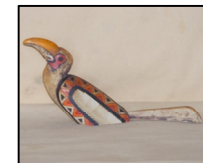

フクロウ  
XS,S,M

サイ  
XS,S,M,L,XL

イボイノシシ  
XS,S,M,L

シマウマ  
XS,S,M,L,XL

アフリカの女性 (半身)  
XS,S,M,XL

アフリカの女性 (全身)  
XS,S,M,XL

セラミック動物 - エボニー (黒~濃紺)、カラー (オフホワイト)、プラチナ、ゴールド

レイヨウ エボニー  
XS,S,M,L,XL

象 エボニー  
XS,S,M,L,XL

キリン エボニー  
XS,S,M,L,XL

ホロホロチョウ エボニー  
XS,S,M,L,XL

サイチョウ エボニー  
XS,S,M,L,XL

サイ エボニー  
XS,S,M,L,XL

イボイノシシ エボニー  
XS,S,M,L,XL

アフリカの女性 (半身) エボニー  
XS,S,M,XL

アフリカの女性 (全身) エボニー  
XS,S,M,XL

レイヨウ カラー  
XS,S,M,L,XL

象 カラー  
XS,S,M,L,XL

キリン カラー  
XS,S,M,L,XL

ホロホロチョウ カラー  
XS,S,M,L,XL

サイ カラー  
XS,S,M,L,XL

アフリカの女性 (全身) カラー  
XS,S,M,XL

イボイノシシ カラー  
XS,S,M,L,XL

サイチョウ カラー  
XS,S,M,L,XL

アフリカの女性 (半身) カラー  
XS,S,M,XL

ゾウガメ カラー  
S 6.5kg

シマウマ  
プラチナ仕上げ

キリン 彫り模様  
仕上げ L, XL

象、ゴールド仕上げ&プラチナ仕上げ

ホーンビルハウスのセラミックはどれも手塗りの品です。仕上げは釉薬、酸化、エボニー、カラー、ゴールド、プラチナおよび彫り模様 (一部の品に限定) がございます。サイズは約 6x7cm の XS から S、M、L、XL。納期約 6-8 週間。  
 ホーンビルハウスは西ケープ州を本拠に、高品質のハンドメイドのセラミックを専門に制作しています。