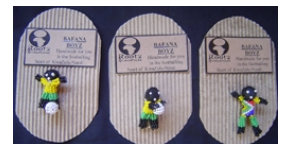

ルーツ クリエーション

アフリポットブライ
R-AFRIPOTB

アフリポット 素焼き
R-AFRIPOTT

貯金箱 (陶器製)
R-ELEBOX, R-HUTBOX,
R-HIPPOBOX

アフリポットオークル
R-OCHRET

イシュウェシュウエカード
ミツバチ、蝶
R-BEE, R-BUTTER

イシュウェシュウエカード
猫、小屋
R-CAT, R-HUT

イシュウェシュウエカード
ハート、花
R-HRT, R-FLOWA

ビーズエンジェル
R-ANGELS

彩色操り人形 (革製)
R-SPAIN, R-BRAZIL, R-JAPAN

彩色操り人形 (革製)
R-BAFANAPUPPET

彩色操り人形 (革製)
R-PORTUGAL, R-GERMANY

サッカー選手ビーズブローチ
B-BAFANA

ズルービーズ人形ブローチ
R-ZULUDOLL

ラジオ貯金箱
R-RADIO1, R-RADIO2

銅線ブローチ
R-CBUTTER, R-CLIZ, R-CBUTT, R-CHRT