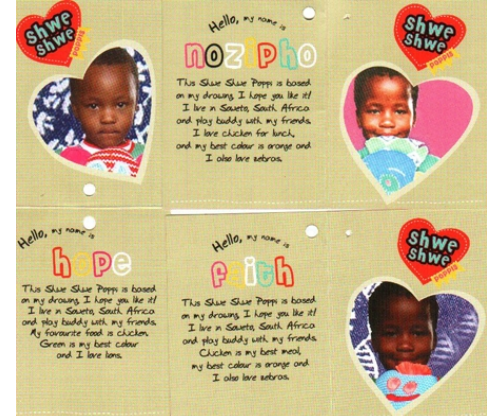

## ソウエトのシュウェ シュウェ ポップイ人形

子供たちのデザインが、子供たちための人形になりました。ソウエトのアフリカ児童食糧計画をご支援下さい！

SOU123 希望

SOU0120 ノジフォ

SOU0126 サイテンピン

SOU01212 トビ

SOU119 信頼

SOU125 ブイシル

SOU125 サイヤンダ

SOU0122 フィリスウェ

シュウェ シュウェ ポップイ ファミリーへようこそ。これはヨハネスブルクのタウンシップの21000人の子供に毎日食料を供給し、栄養失調と戦うアフリカ児童食糧計画によって運営されるソウエトの養護施設の本当の話です。シュウェシュウェポップイは、施設にいる何人かの子供の絵を元にしています。絵はお母さん、お父さん、おばあさんの愛情のこもった手によって人形となりました。

サイズ：ミニ 12x10cm（キーリング、携帯電話ストラップ、旅行かばんネームタグ）、Mサイズ 28x17cm、マクシーサイズどの製品にも上のタグが付いています。納期：2-4週間。