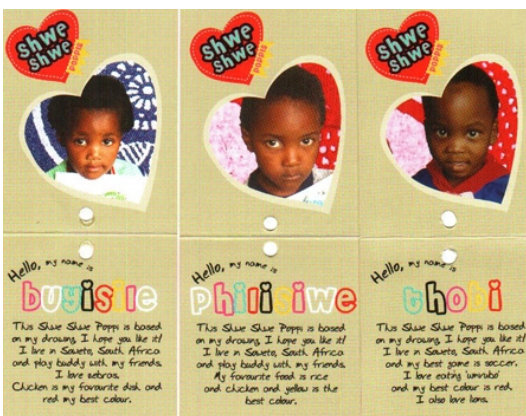

## ソウエトのシュウェ シュウェ ポップイ人形

子供たちのデザインが、子供たちための人形になりました。ソウエトのアフリカ児童食糧計画をご支援下さい！

SOU123 希望

SOU0120 ノジフォ

SOU0126 サイテンピン

SOU01212 トビ

SOU119 信頼

SOU125 ブイシル

SOU125 サイヤンダ

SOU0122 フィリスウェ

シュウェ シュウェ ポップイ ファミリーへようこそ。これはヨハネスブルクのタウンシップの21000人の子供に毎日食料を供給し、栄養失調と戦うアフリカ児童食糧計画によって運営されるソウエトの養護施設の本当の話です。シュウェシュウェポップイは、施設にいる何人かの子供の絵を元にしています。絵はお母さん、お父さん、おばあさんの愛情のこもった手によって人形となりました。

サイズ：ミニ 12x10cm（キーリング、携帯電話ストラップ、旅行かばんネームタグ）、Mサイズ 28x17cm、マクシーサイズどの製品にも上のタグが付いています。納期：2-4週間。